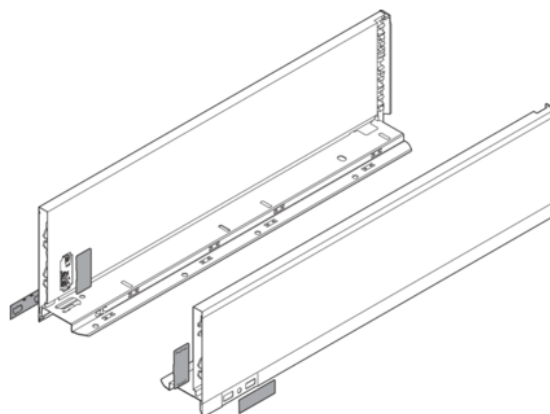

Blum 770K5502S / LEGRABOX pure bočnice, výška K (128,5 mm), NL=550 mm, hedvábně bílá matná, pár L+P

Artiklové číslo 78831/0631	Tloušťka 0 mm	Délka 550 mm	Šířka 0 mm
--------------------------------------	-------------------------	------------------------	----------------------

- > typ výsuvu: bočnice LEGRABOX
- > výška bočnic: K (128,5 mm)
- > řešení designu: LEGRABOX pure
- > materiál: ocel
- > design: hladký
- > jmenovitá délka: 550 mm
- > spojení bočnice s čelem: čelní kování
- > spojení bočnice se zadní stěnou: naklapnutím (ocelová zadní stěna nebo držák zadní dřevěné stěny)
- > délka horní hrany bočnice (vnitřní rozměr zásuvky): 539.8 mm
- > montážní míry pro bočnice (vnitřní stěna korpusu k vnější hraně dna): 17 mm
- > nastavení výšky: ano
- > upevnění dna na bočnici: zaklesnutím nebo přišroubováním
- > síla dna: 16 mm

Sada obsahuje:

- > 1x bočnice vlevo/vpravo
- > 2x opatření značkou zákazníka
- > 2x krytka

VLASTNOSTI

SPECIFIKACE

Délka	550 mm
Hmotnost	2,261 kg
Nábytkové kování	
Produktová skupina	Box systémy
Základní materiál	Ocel
Povrch	Matný

Více informací <https://cz.jaf-development.com/shop/kovani-/zasuvkove-systemy--vysuvy-pro-skrine/-systemy-s-dutou-bocnici-box-systemy--jednoduche-bocnice/blum-770k5502s--legrabox-pure-bocnice--vyska-k-128-5-mm--nl%253d550-mm--hedvabne-bila-matna--par-lp-p2550109>