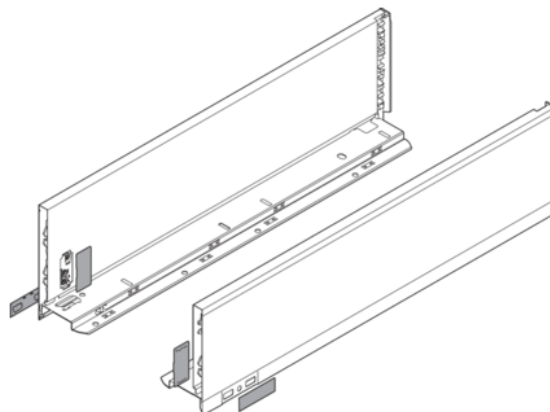

## Blum 770K5002S / LEGRABOX pure bočnice, výška K (128,5 mm), NL=500 mm, hedvábně bílá matná, pár L+P

Artiklové číslo <b>78831/0630</b>	Tloušťka <b>0 mm</b>	Délka <b>500 mm</b>	Šířka <b>0 mm</b>
--------------------------------------	-------------------------	------------------------	----------------------

- > typ výsuvu: bočnice LEGRABOX
- > výška bočnic: K (128,5 mm)
- > řešení designu: LEGRABOX pure
- > materiál: ocel
- > design: hladký
- > jmenovitá délka: 500 mm
- > spojení bočnice s čelem: čelní kování
- > spojení bočnice se zadní stěnou: naklapnutím (ocelová zadní stěna nebo držák zadní dřevěné stěny)
- > délka horní hrany bočnice (vnitřní rozměr zásuvky): 489.8 mm
- > montážní míry pro bočnice (vnitřní stěna korpusu k vnější hraně dna): 17 mm
- > nastavení výšky: ano
- > upevnění dna na bočnici: zaklesnutím nebo přišroubováním
- > síla dna: 16 mm

### Sada obsahuje:

- > 1x bočnice vlevo/vpravo
- > 2x opatření značkou zákazníka
- > 2x krytka