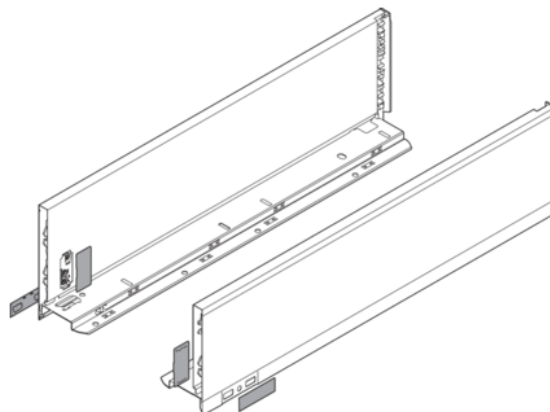

## Blum 770K4502S / LEGRABOX pure bočnice, výška K (128,5 mm), NL=450 mm, hedvábně bílá matná, pár L+P

|                                      |                         |                        |                      |
|--------------------------------------|-------------------------|------------------------|----------------------|
| Artiklové číslo<br><b>78831/0629</b> | Tloušťka<br><b>0 mm</b> | Délka<br><b>450 mm</b> | Šířka<br><b>0 mm</b> |
|--------------------------------------|-------------------------|------------------------|----------------------|

- > typ výsuvu: bočnice LEGRABOX
- > výška bočnic: K (128,5 mm)
- > řešení designu: LEGRABOX pure
- > materiál: ocel
- > design: hladký
- > jmenovitá délka: 450 mm
- > spojení bočnice s čelem: čelní kování
- > spojení bočnice se zadní stěnou: naklapnutím (ocelová zadní stěna nebo držák zadní dřevěné stěny)
- > délka horní hrany bočnice (vnitřní rozměr zásuvky): 439.8 mm
- > montážní míry pro bočnice (vnitřní stěna korpusu k vnější hraně dna): 17 mm
- > nastavení výšky: ano
- > upevnění dna na bočnici: zaklesnutím nebo přišroubováním
- > síla dna: 16 mm

### Sada obsahuje:

- > 1x bočnice vlevo/vpravo
- > 2x opatření značkou zákazníka
- > 2x krytka