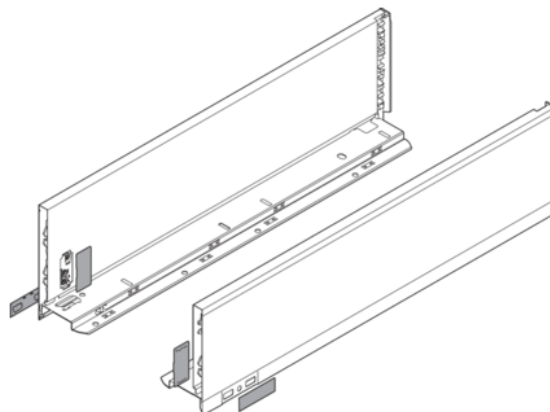

## Blum 770K3502S / LEGRABOX pure bočnice, výška K (128,5 mm), NL=350 mm, hedvábně bílá matná, pár L+P

Artiklové číslo <b>78831/0627</b>	Tloušťka <b>0 mm</b>	Délka <b>350 mm</b>	Šířka <b>0 mm</b>
--------------------------------------	-------------------------	------------------------	----------------------

- > typ výsuvu: bočnice LEGRABOX
- > výška bočnic: K (128,5 mm)
- > řešení designu: LEGRABOX pure
- > materiál: ocel
- > design: hladký
- > jmenovitá délka: 350 mm
- > spojení bočnice s čelem: čelní kování
- > spojení bočnice se zadní stěnou: naklapnutím (ocelová zadní stěna nebo držák zadní dřevěné stěny)
- > délka horní hrany bočnice (vnitřní rozměr zásuvky): 339.8 mm
- > montážní míry pro bočnice (vnitřní stěna korpusu k vnější hraně dna): 17 mm
- > nastavení výšky: ano
- > upevnění dna na bočnici: zaklesnutím nebo přišroubováním
- > síla dna: 16 mm

### Sada obsahuje:

- > 1x bočnice vlevo/vpravo
- > 2x opatření značkou zákazníka
- > 2x krytka

## SPECIFIKACE

Délka	<b>350 mm</b>
Hmotnost	<b>1,632 kg</b>
<b>Nábytkové kování</b>	
Produktová skupina	<b>Box systémy</b>
Základní materiál	<b>Ocel</b>
Povrch	<b>Matný</b>

Více informací <https://cz.jaf-development.com/shop/kovani-/zasuvkove-systemy--vysuvy-pro-skrine/-systemy-s-dutou-bocnici-box-systemy--jednoduche-bocnice/blum-770k3502s--legrabox-pure-bocnice--vyska-k-128-5-mm--nl%253d350-mm--hedvabne-bila-matna--par-lp-p2550105>