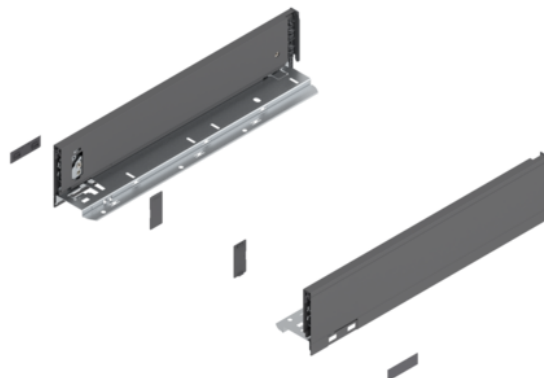

## Blum 770M4002S / LEGRABOX pure bočnice, výška M (90,5 mm), NL=400 mm, orion šedá matná, pár L+P

Artiklové číslo	Tloušťka	Délka	Šířka
<b>78831/0622</b>	<b>0 mm</b>	<b>400 mm</b>	<b>0 mm</b>

- > typ výsuvu: bočnice LEGRABOX
- > výška bočnic: M (90,5 mm)
- > řešení designu: LEGRABOX pure
- > materiál: ocel
- > design: hladký
- > jmenovitá délka: 400 mm
- > spojení bočnice s čelem: čelní kování
- > spojení bočnice se zadní stěnou: naklapnutím (ocelová zadní stěna nebo držák zadní dřevěné stěny)
- > délka horní hrany bočnice (vnitřní rozměr zásuvky): 389.8 mm
- > montážní míry pro bočnice (vnitřní stěna korpusu k vnější hraně dna): 17 mm
- > nastavení výšky: ano
- > upevnění dna na bočnici: zaklesnutím nebo přišroubováním
- > síla dna: 16 mm

### Sada obsahuje:

- > 1x bočnice vlevo/vpravo
- > 2x opatření značkou zákazníka
- > 2x krytka

## SPECIFIKACE

Délka	<b>400 mm</b>
Hmotnost	<b>1,394 kg</b>
<b>Nábytkové kování</b>	
Produktová skupina	<b>Box systémy</b>
Základní materiál	<b>Ocel</b>
Povrch	<b>Matný</b>

Více informací <https://cz.jaf-development.com/shop/kovani-zasuvkove-systemy-vysuvy-pro-skrine-systemy-s-dutou-bocnici-box-systemy-jednoduche-bocnice/blum-770m4002s-legrabox-pure-bocnice-vyska-90-5-mm-nl%253d400-mm-orion-seda-matna-par-lp-p2550100>