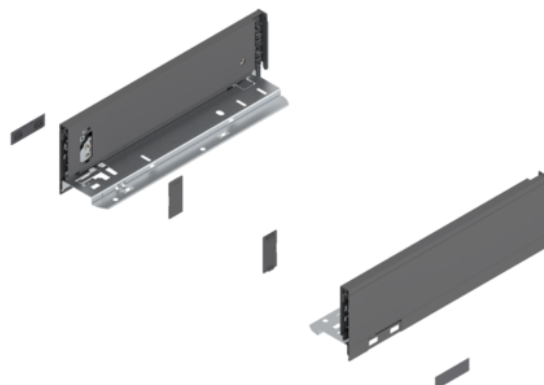

## Blum 770M3002S / LEGRABOX pure bočnice, výška M (90,5 mm), NL=300 mm, orion šedá matná, pár L+P

|                   |             |               |             |
|-------------------|-------------|---------------|-------------|
| Artiklové číslo   | Tloušťka    | Délka         | Šířka       |
| <b>78831/0620</b> | <b>0 mm</b> | <b>300 mm</b> | <b>0 mm</b> |

- > typ výsuvu: bočnice LEGRABOX
- > výška bočnic: M (90,5 mm)
- > řešení designu: LEGRABOX pure
- > materiál: ocel
- > design: hladký
- > jmenovitá délka: 300 mm
- > spojení bočnice s čelem: čelní kování
- > spojení bočnice se zadní stěnou: naklapnutím (ocelová zadní stěna nebo držák zadní dřevěné stěny)
- > délka horní hrany bočnice (vnitřní rozměr zásuvky): 289.8 mm
- > montážní míry pro bočnice (vnitřní stěna korpusu k vnější hraně dna): 17 mm
- > nastavení výšky: ano
- > upevnění dna na bočnici: zaklesnutím nebo přišroubováním
- > síla dna: 16 mm