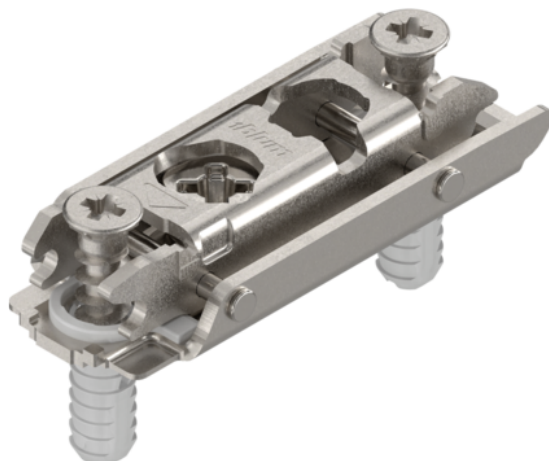

## Blum 177H3100E / Montážní podložka CLIP přímá 20/32 mm, ocel, EXPANDO, s excentrem, Z=0 mm, H=8,5 mm, poniklovaný

Artiklové číslo	Tloušťka	Délka	Šířka
<b>76200/0045</b>	<b>0 mm</b>	<b>0 mm</b>	<b>0 mm</b>

- > systém montážní podložky: CLIP
- > tvar montážní podložky: přímý
- > zvýšení Z: 0 mm
- > výška H: 8,5 mm
- > materiál: ocel
- > povrch: poniklovaná
- > povrch spodní části: poniklovaná
- > upevnění: EXPANDO (předmont. spec. šrouby s rozpěrnými hmoždinkami)
- > vzdálenost mezi upevňovacími pozicemi: 32 mm
- > vzdálenost přední hrany korpusu k 1.upevňovacímu otvoru: 20 mm
- > průměr upevňovacích otvorů: 5 mm
- > hloubka upevňovacích otvorů: 11 mm
- > výškové seřízení montážní podložky: s excentrem

### Nábytkové kování

Základní materiál	<b>Ocel</b>
Povrch	<b>Poniklované</b>
Montáž	<b>EXPANDO</b>
Číslo výrobce	<b>177H3100E</b>
Možnost nastavení	<b>Pomocí excentru</b>
Provedení	<b>Rovná</b>

### Nábytkový závěs

Distance **0 mm**

Více informací <https://cz.jaf-development.com/shop/kovani-zavesy-nabytkove-a-specialni/blum-177h3100e--montazni-podlozka-clip-prima-2032-mm--ocel--expando--s-excentrem--z%253d0-mm--h%253d8-5-mm--poniklovaný-p2547526>