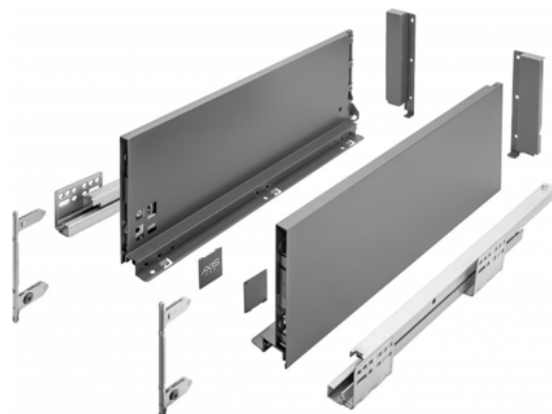

## GTV / Sada AXIS PRO, výška C, 500 mm, 40 kg, šedá

Artiklové číslo	Tloušťka	Délka	Šířka
<b>70299/0104</b>	<b>167 mm</b>	<b>500 mm</b>	<b>0 mm</b>

- sada pro vysokou zásuvku: PB-AXISPRO-KPL500C
- se systémem tichého zavírání
- snadné nastavení čela ve dvou rovinách: svisle a vodorovně
- tloušťka bočnice pouhých 14 mm
- plné vysunutí umožňuje přístup k celému obsahu zásuvky

- materiál: ocel
- barva/povrch: antracit šedá
- výška zásuvky: C (167 mm)
- jmenovitá délka: 500 mm
- nosnost: 40 kg

### SPECIFIKACE

Tloušťka	<b>167 mm</b>
Délka	<b>500 mm</b>
Hmotnost	<b>4,4 kg</b>
<b>Nábytkové kování</b>	
Produktová skupina	<b>Box systémy</b>
Barva	<b>Šedá</b>
Číslo výrobce	<b>KPL500C</b>
<b>Zásuvkové systémy, vodící kolejnice</b>	
Výška bočnice	<b>167 mm</b>
Délka zásuvky	<b>500 mm</b>

Více informací <https://cz.jaf-development.com/shop/kovani-zasuvkove-systemy--vysuvy-pro-skrine/gtv--sada-axis-pro--vyska-c--500-mm--40-kg--seda-p2541728>

Naskenujte QR kód a přejděte přímo na stránku produktu v našem Online-Shopu.