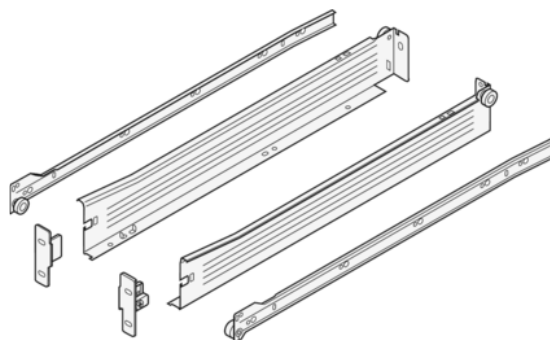

Blum 320N4000C15 / METABOX kovová bočnice, verze s hroty, výška N, částečný výsuv, 25 kg, 400 mm, L+P, RAL 9001 krémově bílá

Artiklové číslo	Tloušťka	Délka	Šířka
78831/0410	0 mm	0 mm	0 mm

- výška bočnic: N (54 mm)
- typ výsuvu: částečný výsuv
- jmenovitá délka: 400 mm
- dynamická nosnost: 25 kg
- barva bočnice/lištového profilu: RAL 9001 krémově bílá
- materiál: ocel
- varianta kolečkového vedení: s tlumením
- upevnění bočnice/lišta: verze s hroty
- integrovaný BLUMATIC
- zábrana proti vypadnutí: se zarážkou výsuvu
- výsuv s přesahem: 8 mm
- provedení: levá a pravá

VLASTNOSTI

SPECIFIKACE

Nábytkové kování	
Produktová skupina	Box systémy
Základní materiál	Ocel
Barevný kód RAL	9001
Barva	Krémově bílá
Montáž	K nasunutí
Číslo výrobce	320N4000C15
Nosnost	25 kg
Výsuv	Částečný výsuv
Jmenovitá délka	400 mm
Provedení	Levá a pravá

Více informací <https://cz.jaf-development.com/shop/kovani-zasuvkove-systemy-vysuvy-pro-skrine-systemy-s-dutou-bocnici-box-systemy-jednoduche-bocnice/blum-320n4000c15-metabox-kovova-bocnice-verze-s-hroty-vyska-n-castecny-vysuv-25-kg-400-mm-lp-ral-9001-kremove-bila-p2469489>

Naskenujte QR kód a přejděte přímo na stránku produktu v našem Online-Shopu.

Zásuvkové systémy, vodící kolejnice

Výška bočnice **54 mm**

Systém **METABOX**

PŘÍSLUŠENSTVÍ

Systémy s dutou bočnicí (BOX systémy), jednoduché bočnice