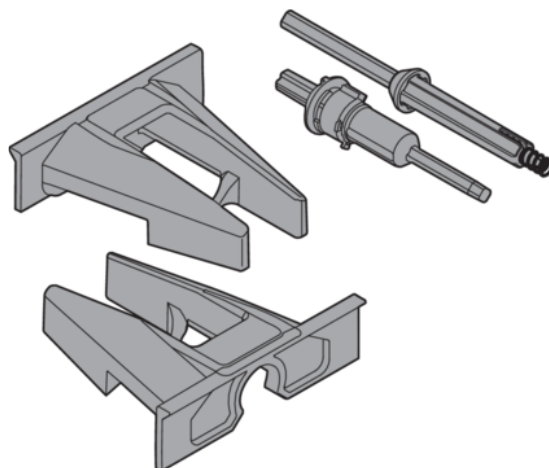

## Blum T57.7400.01 / TIP-ON sada pastorků, kulaté, RAL 7037 prachově šedá

Artiklové číslo	Tloušťka	Délka	Šířka
<b>78831/0330</b>	<b>0 mm</b>	<b>0 mm</b>	<b>0 mm</b>

- > materiál: plast/ocel
- > barva: RAL 7037 prachově šedá

### Složení:

- > 1 x spojka
- > 1 x pojistka proti přetížení
- > 2 x úchytky