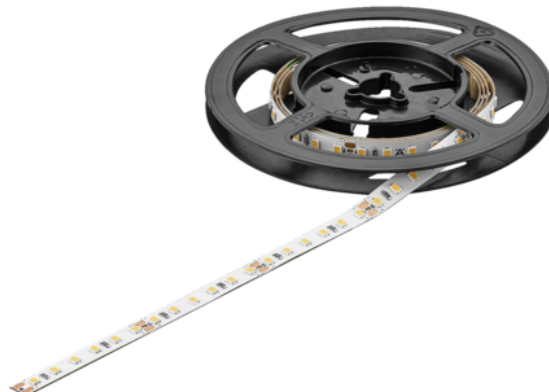

## Häfele 833.75.226 / Loox5 LED 3072 osvětlovací páska 8 mm, 24 V/ 2,4 W, teplá bílá 3000 K

Artiklové číslo	Tloušťka	Délka	Šířka
71833/0226	0 mm	50 000 mm	8 mm

- za nábytek a předměty

- materiál: plast
- barva pásy: bílá
- šířka pásy: 8 mm
- barva světla: teplá bílá
- teplota světla: 3000 K
- napětí: 24 V
- příkon: 2,4 W/m
- počet LED/m: 120
- délka sekce: 50 mm
- stmívatelné: ano
- stupeň ochrany: IP20

- obsah balení: 1 role/50 bm

### SPECIFIKACE

Šířka	8 mm
Délka	50 000 mm
Hmotnost	0,18 kg

#### Nábytkové kování

Produktová skupina	LED svítidla
Základní materiál	Plast
Barva	Bílá
Číslo výrobce	833.75.226