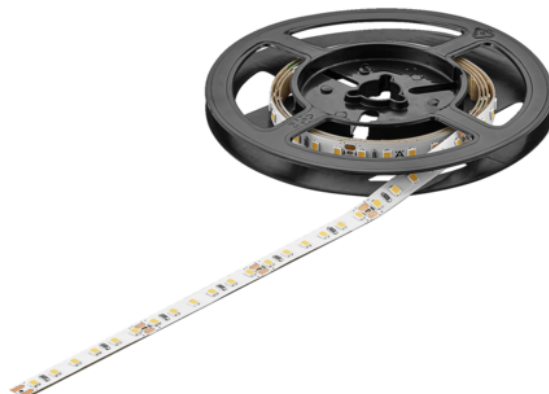

Häfele 833.75.247 / Loox5 LED 3074 osvětlovací páska 8 mm, 24 V/ 9,6 W, studená bílá 4000 K

Artiklové číslo	Tloušťka	Délka	Šířka
71833/0247	0 mm	50 000 mm	8 mm

- k podsvícení nábytku a zařízení

- materiál: plast
- barva pásy: bílá
- šířka pásy: 8 mm
- barva světla: studená bílá
- teplota světla: 4000 K
- napětí: 24 V
- příkon: 9,6 W/m
- počet LED/m: 120
- délka sekce: 50 mm
- stmívatelné: ano
- stupeň ochrany: IP20

- obsah balení: 1 role/50 bm

Upozornění: Od 9,6 W/m je doporučen hliníkový profil.

VLASTNOSTI

SPECIFIKACE

Šířka	8 mm
Délka	50 000 mm
Hmotnost	0,18 kg
Nábytkové kování	
Produktová skupina	LED svítidla
Základní materiál	Plast
Barva	Bílá
Číslo výrobce	833.75.247

Naskenujte QR kód a přejděte přímo na stránku produktu v našem Online-Shopu.

Osvětlení	
Výkon na metr	9,6 W
Světelný tok	905 lm
Počet LED diod	120 ks/m
Napětí	24 V
Barva světla	Studená bílá
Teplota světla	4000 K
Energetická třída	F
Index podání barev Ra	> 80811
Systém	Loox5
Typová řada	Loox5 LED 24 V
Svítlidla	LED pásky
Třída ochrany	IP20
Stmívatelné	Ano
Světelný výkon	94 lm/W

PŘÍSLUŠENSTVÍ

Osvětlení a komponenty

Häfele 833.95.706 / Loox5 přívodní kabel pro jednobarevnou LED pásku 8 mm, 24 V/5 A

Artiklové číslo	Délka
71833/1706	2000 mm

Häfele 833.95.707 / Loox5 přívodní kabel pro jednobarevnou LED pásku 8 mm, 24 V/5 A