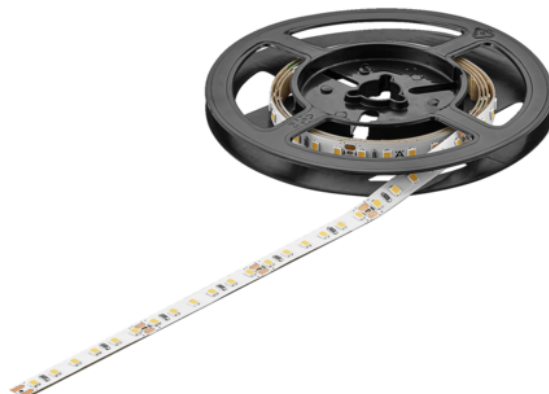

Häfele 833.75.246 / Loox5 LED 3074 osvětlovací páska 8 mm, 24 V/ 9,6 W, teplá bílá 3000 K

Artiklové číslo	Tloušťka	Délka	Šířka
71833/0246	0 mm	50 000 mm	8 mm

- k podsvícení nábytku a zařízení

- materiál: plast
- barva pásy: bílá
- šířka pásy: 8 mm
- barva světla: teplá bílá
- teplota světla: 3000 K
- napětí: 24 V
- příkon: 9,6 W/m
- počet LED/m: 120
- délka sekce: 50 mm
- stmívatelné: ano
- stupeň ochrany: IP20

- obsah balení: 1 role/50 bm

Upozornění: Od 9,6 W/m je doporučen hliníkový profil.

VLASTNOSTI

SPECIFIKACE

Šířka	8 mm
Délka	50 000 mm
Hmotnost	0,18 kg
Nábytkové kování	
Produktová skupina	LED svítidla
Základní materiál	Plast
Barva	Bílá
Číslo výrobce	833.75.246

Naskenujte QR kód a přejděte přímo na stránku produktu v našem Online-Shopu.

Osvětlení	
Výkon na metr	9,6 W
Světelný tok	905 lm
Počet LED diod	120 ks/m
Napětí	24 V
Barva světla	Teplá bílá
Teplota světla	3000 K
Energetická třída	F
Index podání barev Ra	> 80811
Systém	Loox5
Typová řada	Loox5 LED 24 V
Svítlidla	LED pásky
Třída ochrany	IP20
Stmívatelné	Ano
Světelný výkon	94 lm/W

PŘÍSLUŠENSTVÍ

Osvětlení a komponenty

Häfele 833.95.706 / Loox5 přívodní kabel pro jednobarevnou LED pásku 8 mm, 24 V/5 A

Artiklové číslo	Délka
71833/1706	2000 mm

Häfele 833.95.707 / Loox5 přívodní kabel pro jednobarevnou LED pásku 8 mm, 24 V/5 A