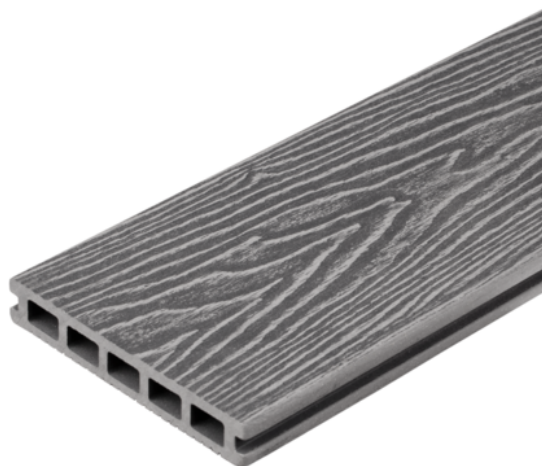

## WPC terasové prkno Woody šedá

Artiklové číslo	Tloušťka	Šířka	Délka
55606/0802	23 mm	146 mm	4 000 mm

Kompozitní terasová prkna WPC WOODY jsou **vysoce kvalitní produkt vyrobený z dřevních vláken**, polyethylenu o vysoké hustotě (HDPE) a aditiv zlepšujících parametry produktu. Zmíněné prvky se používají výhradně k výrobě venkovních terasových prken a nemohou být používány pro stavební, konstrukční účely.

### Složení terasových prken

60% dřevní vlákna, 32% polyethylen (HDPE), 8% aditiva (barvivo, stabilizátory, přísady zlepšující parametry produktu)

## VLASTNOSTI

netvoří třísky

odolný vůči znečištění

Skryté kotvení

## SPECIFIKACE

Tloušťka	23 mm
Šířka	146 mm
Délka	4 000 mm
Hmotnost	9,805 kg
<b>Terasová prkna</b>	
Dřevina/Materiál	WPC
Profil prkna	dutý profil
Odstín	šedá
Rozteč podkladních hranolů (doporučené)	400 mm