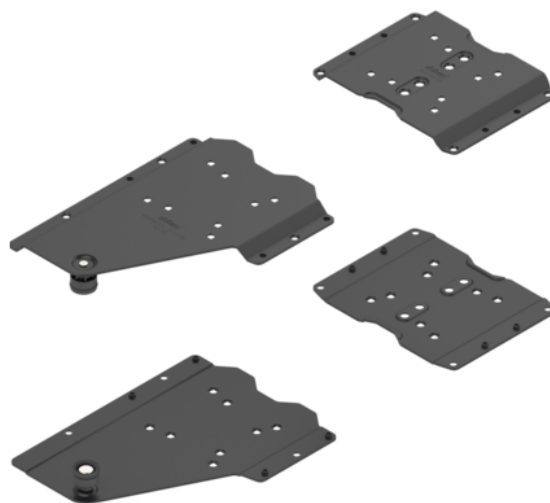

Blum 802V680B.L1 / REVEGO duo spojovací kování pro kapsu L, bez soklu, 18-19 mm, černá

Artiklové číslo	Tloušťka	Délka	Šířka
78831/2344	0 mm	0 mm	0 mm

- spojovací kování pro kapsu (sada) bez soklu
- boční tloušťka kapsy: 18-19 mm

- materiál: ocel
- barva/povrch: černá
- provedení: levé

VLASTNOSTI

SPECIFIKACE

Hmotnost **1,39 kg**

Nábytkové kování

Základní materiál **Ocel**

Barva **Černá**

Číslo výrobce **802V680B.L1**

Více informací <https://cz.jaf-development.com/shop/kovani-/kovani-pro-posuvne-dvere--roletky/kovani-pro-posuvne-a-skladaci-dvere/blum-802v680bl1--revego-duo-spojovaci-kovani-pro-kapsu-l--bez-soklu--18-19-mm--cerna-p15979082>