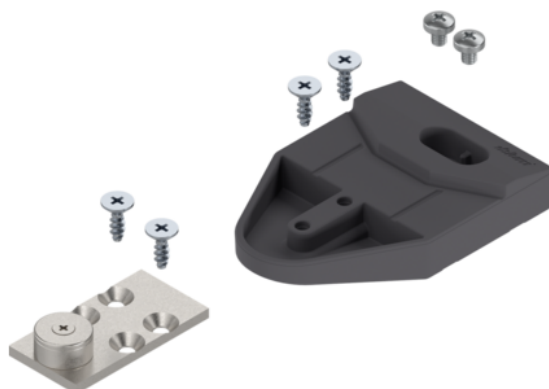

Blum 801ZG0BS / REVEGO uno adaptér pro vypínání elektrospotřebičů, tmavě šedá

Artiklové číslo	Tloušťka	Délka	Šířka
78831/2306	0 mm	0 mm	0 mm

- adaptér pro vypínání elektrospotřebičů
- vhodné pouze pro vypínání elektrospotřebičů pomocí magnetického kontaktu

- materiál: plast
- barva/povrch: tmavě šedá

VLASTNOSTI

SPECIFIKACE

Hmotnost **0,1 kg**

Nábytkové kování

Základní materiál	Plast
Barva	Tmavě šedá
Číslo výrobce	801ZG0BS

Více informací <https://cz.jaf-development.com/shop/kovani-/kovani-pro-posuvne-dvere--roletky/kovani-pro-posuvne-a-skladaci-dvere/blum-801zg0bs--revego-uno-adapter-pro-vypinani-elektrospotrebicu--tmave-seda-p15979044>