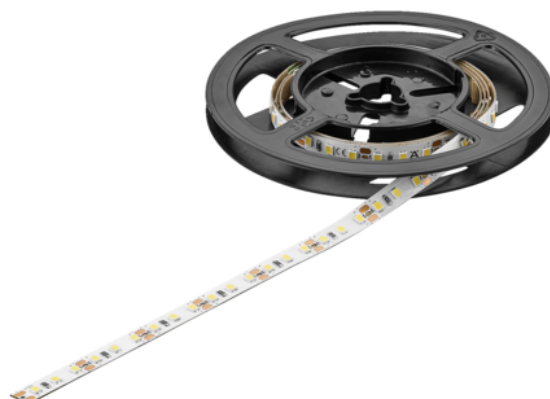

## Häfele 833.74.405 / Loox5 LED 2072 osvětlovací páska 8 mm, 12 V/ 2,4 W, teplá bílá 3000 K

Artiklové číslo	Tloušťka	Délka	Šířka
<b>71833/0405</b>	<b>0 mm</b>	<b>50 000 mm</b>	<b>8 mm</b>

- osvětlovací páska za nábytek a předměty

- materiál: plast
- barva pásy: bílá
- šířka pásy: 8 mm
- barva světla: teplá bílá
- teplota světla: 3000 K
- napětí: 12 V
- příkon: 2,4 W/m
- počet LED/m: 120
- délka sekce: 25 mm
- stmívatelné: ano
- stupeň ochrany: IP20

- obsah balení: 1 role/50 bm

### SPECIFIKACE

Šířka	<b>8 mm</b>
Délka	<b>50 000 mm</b>
Hmotnost	<b>0,76 kg</b>
<b>Nábytkové kování</b>	
Produktová skupina	<b>LED svítidla</b>
Číslo výrobce	<b>833.74.405</b>
Délka	<b>50000 mm</b>
<b>Osvětlení</b>	
Výkon na metr	<b>2,4 W</b>
Světelný tok	<b>230 lm</b>