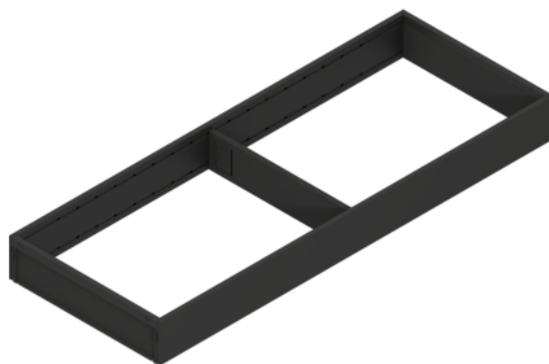

## Blum ZC7S550RS2 / AMBIA-LINE zásuvkový rámeček pro LEGRABOX/ MERIVOBX, karbonově černá matná

Artiklové číslo	Tloušťka	Délka	Šířka
<b>78831/2191</b>	<b>50 mm</b>	<b>550 mm</b>	<b>200 mm</b>

- vhodné pro zásuvku LEGRABOX/MERIVOBX

- materiál: ocel
- barva/povrch: karbonově černá matná
- jmenovitá délka: 550 mm
- šířka: 200 mm
- výška: 50 mm

- obsah balení: 1 rámeček a 1 příčka

### SPECIFIKACE

Tloušťka	<b>50 mm</b>
Šířka	<b>200 mm</b>
Délka	<b>550 mm</b>
Hmotnost	<b>0,907 kg</b>

#### Nábytkové kování

Produktová skupina	<b>Příborníky a vložky do zásuvek</b>
Základní materiál	<b>Ocel</b>
Povrch	<b>Matný</b>
Barva	<b>Karbonově černá</b>
Číslo výrobce	<b>ZC7S550RS2</b>
Jmenovitá délka	<b>550 mm</b>
Výška	<b>51.05 mm</b>