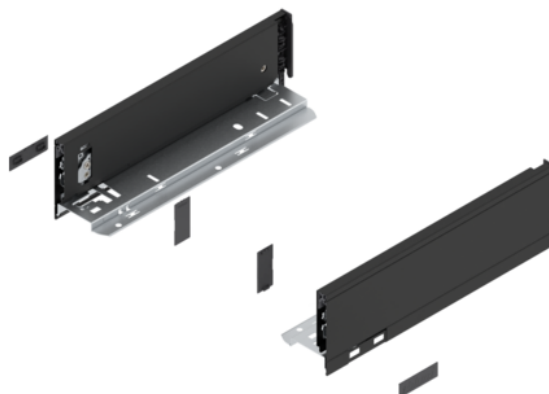

Blum 770M3002S / LEGRABOX pure bočnice, výška M, 300 mm, L+P, karbonově černá matná

Artiklové číslo	Tloušťka	Délka	Šířka
78831/1944	0 mm	300 mm	0 mm

- typ výsuvu: LEGRABOX
- výška bočnic: M (90,5 mm)
- jmenovitá délka: 300 mm
- barva/povrch: karbonově černá matná
- materiál: ocel
- spojení bočnice s čelem: čelní kování
- spojení bočnice se zadní stěnou: držák zadní stěny
- upevnění dna na bočnici: přišroubováním
- síla dna: 16 mm
- délka horní hrany bočnice (vnitřní rozměr zásuvky): 289,8 mm
- montážní míry pro bočnice (vnitřní stěna korpusu k vnější hraně dna): 17 mm
- nastavení výšky: ano
- doplňky: krytky vnitřní a vnější součást balení

VLASTNOSTI

SPECIFIKACE

Délka	300 mm
Hmotnost	1,087 kg
Nábytkové kování	
Produktová skupina	Box systémy
Základní materiál	Ocel
Povrch	Matný
Barva	Karbonově černá
Číslo výrobce	770M3002S
Jmenovitá délka	300 mm
Tloušťka dna	16 mm
Provedení	Levá a pravá

Více informací <https://cz.jaf-development.com/shop/kovani/-zasuvkove-systemy--vysuvy-pro-skrine/-systemy-s-dutou-bocnici-box-systemy--jednoduche-bocnice/blum-770m3002s--legrabox-pure-bocnice--vyska-m--300-mm--lp--karbonove-cerna-matna-p15057409>

Blum ZF7M70E2 / LEGRABOX čelní kování, výška M, EXPANDO, symetrický, pozink

Artiklové číslo

78831/0694

Blum ZF7M7002 / LEGRABOX čelní kování, výška M, na vrut, symetrický, pozink

Artiklové číslo

78831/0527