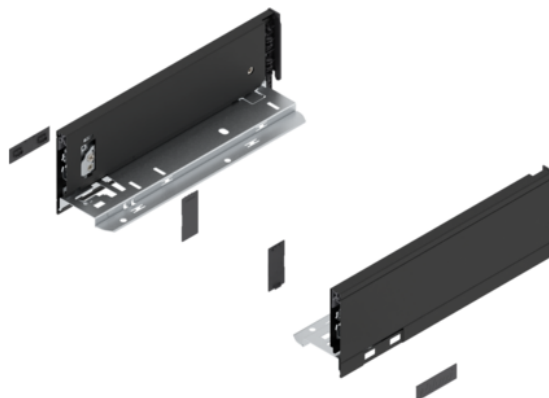

Blum 770M2702S / LEGRABOX pure bočnice, výška M, 270 mm, L+P, karbonově černá matná

Artiklové číslo	Tloušťka	Délka	Šířka
78831/1943	0 mm	270 mm	0 mm

- typ výsuvu: LEGRABOX
- výška bočnic: M (90,5 mm)
- jmenovitá délka: 270 mm
- barva/povrch: karbonově černá matná
- materiál: ocel
- spojení bočnice s čelem: čelní kování
- spojení bočnice se zadní stěnou: držák zadní stěny
- upevnění dna na bočnici: přišroubováním
- síla dna: 16 mm
- délka horní hrany bočnice (vnitřní rozměr zásuvky): 259,8 mm
- montážní míry pro bočnice (vnitřní stěna korpusu k vnější hraně dna): 17 mm
- nastavení výšky: ano
- doplňky: krytky vnitřní a vnější součást balení

VLASTNOSTI

SPECIFIKACE

Délka	270 mm
Hmotnost	1,014 kg
Nábytkové kování	
Produktová skupina	Box systémy
Základní materiál	Ocel
Povrch	Matný
Barva	Karbonově černá
Číslo výrobce	770M2702S
Jmenovitá délka	270 mm
Tloušťka dna	16 mm
Provedení	Levá a pravá

Více informací <https://cz.jaf-development.com/shop/kovani/-zasuvkove-systemy--vysuvy-pro-skrine/-systemy-s-dutou-bocnici-box-systemy--jednoduche-bocnice/blum-770m2702s--legrabox-pure-bocnice--vyska-m--270-mm--lp--karbonove-cerna-matna-p15052011>

Blum ZF7M70E2 / LEGRABOX čelní kování, výška M, EXPANDO, symetrický, pozink

Artiklové číslo

78831/0694

Blum ZF7M7002 / LEGRABOX čelní kování, výška M, na vrut, symetrický, pozink

Artiklové číslo

78831/0527