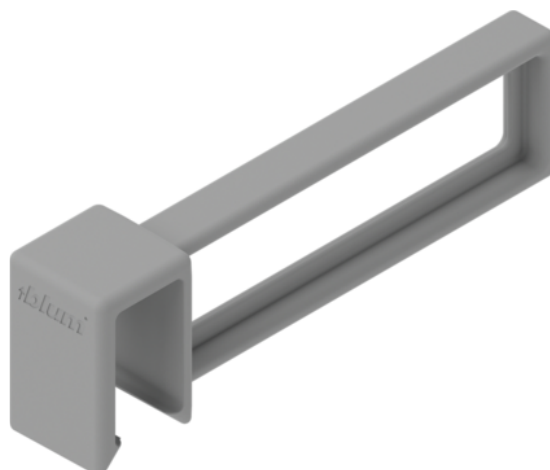

## Blum ZC4U10F0 / AMBIA-LINE podélné dělení pro příčný reling, pro MERIVOBX, indium šedá matná

Artiklové číslo	Tloušťka	Délka	Šířka
<b>78831/1934</b>	<b>0 mm</b>	<b>84 mm</b>	<b>0 mm</b>

- barva/povrch: indium šedá matná
- materiál: plast
- délka: 84 mm

### VLASTNOSTI

### SPECIFIKACE

Délka	<b>84 mm</b>
Hmotnost	<b>0,012 kg</b>
<b>Nábytkové kování</b>	
Produktová skupina	<b>Příčné relingy, příčky, adaptéry</b>
Základní materiál	<b>Plast</b>
Povrch	<b>Matný</b>
Barva	<b>Indium šedá</b>
Číslo výrobce	<b>ZC4U10F0</b>
<b>Zásuvkové systémy, vodící kolejnice</b>	
Systém vnitřního členění	<b>AMBIA-LINE</b>

Více informací <https://cz.jaf-development.com/shop/kovani-zasuvkove-systemy-vysuvy-pro-skrine-zasuvkove-vlozky-priborniky/blum-zc4u10f0-ambia-line-podelne-deleni-pro-pricny-reling-pro-merivobox-indium-seda-matna-p14657124>