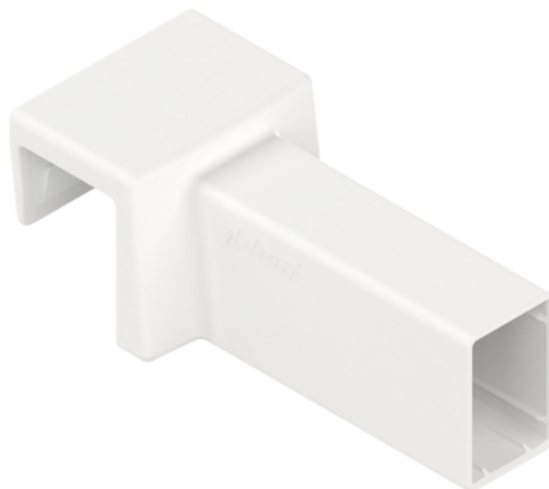

## Blum ZC4U10E0 / AMBIA-LINE držák příčného relingu pro MERIVOBX BOXCAP, hedvábně bílá matná

Artiklové číslo	Tloušťka	Délka	Šířka
<b>78831/1930</b>	<b>0 mm</b>	<b>0 mm</b>	<b>0 mm</b>

- držák relingu pro BOXCAP

- materiál: plast

- barva/povrch: hedvábně bílá matná

#### Zásuvkové systémy, vodící kolejnice

Systém vnitřního členění **AMBIA-LINE**

Více informací <https://cz.jaf-development.com/shop/kovani-zasuvkove-systemy-vysuvy-pro-skrine-zasuvkove-vlozky-priborniky/blum-zc4u10e0-ambia-line-drzak-pricneho-relingu-pro-merivobox-boxcap-hedvabne-bila-matna-p14657120>