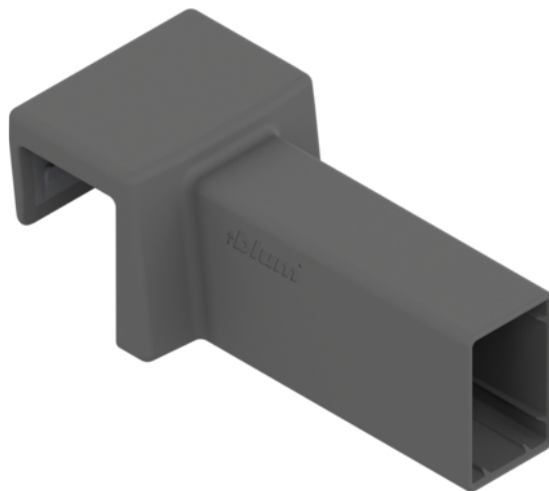

## Blum ZC4U10E0 / AMBIA-LINE držák příčného relingu pro MERIVOBX BOXCAP, orion šedá matná

Artiklové číslo	Tloušťka	Délka	Šířka
<b>78831/1929</b>	<b>0 mm</b>	<b>0 mm</b>	<b>0 mm</b>

- držák relingu pro BOXCAP

- materiál: plast

- barva/povrch: orion šedá matná

#### Nábytkové kování

Produktová skupina **Příčné relingy, příčky, adaptéry**

Základní materiál **Plast**

Povrch **Matný**

Barva **Orion šedá**

Číslo výrobce **ZC4U10E0**

#### Zásuvkové systémy, vodící kolejnice

Systém vnitřního členění **AMBIA-LINE**

Více informací <https://cz.jaf-development.com/shop/kovani-zasuvkove-systemy-vysuvy-pro-skrine-zasuvkove-vlozky-priborniky/blum-zc4u10e0-ambia-line-drzak-pricneho-relingu-pro-merivobox-boxcap-orion-seda-matna-p14657119>