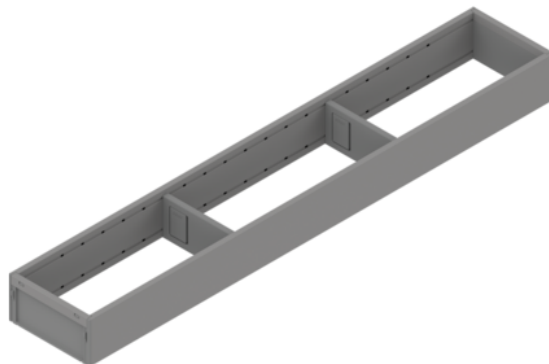

## Blum ZC7S600RS1 / AMBIA-LINE zásuvkový rámeček pro LEGRABOX/ MERIVOBX, indium šedá matná

Artiklové číslo	Tloušťka	Délka	Šířka
<b>78831/1909</b>	<b>50 mm</b>	<b>600 mm</b>	<b>100 mm</b>

- vhodné pro zásuvky s výškou M a K

- materiál: ocel
- barva/povrch: indium šedá matná
- jmenovitá délka: 600 mm
- šířka: 100 mm
- výška: 50 mm

- obsah balení: 1 rámeček a 2 příčky

### SPECIFIKACE

Tloušťka	<b>50 mm</b>
Šířka	<b>100 mm</b>
Délka	<b>600 mm</b>
Hmotnost	<b>0,82 kg</b>

#### Nábytkové kování

Produktová skupina	<b>Příborníky a vložky do zásuvek</b>
Základní materiál	<b>Ocel</b>
Povrch	<b>Matný</b>
Barva	<b>Indium šedá</b>
Číslo výrobce	<b>ZC7S600RS1</b>
Jmenovitá délka	<b>600 mm</b>
Výška	<b>51.05 mm</b>