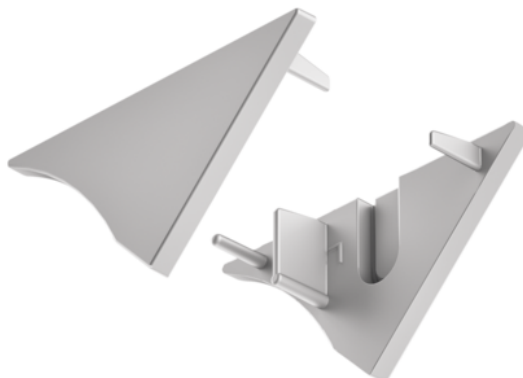

Häfele 833.74.899 / Koncová krytka pro Loox profil 2193, stříbrná

Artiklové číslo	Tloušťka	Délka	Šířka
71833/0899	0 mm	0 mm	0 mm

- materiál: plast
- barva/povrch: stříbrná
- verze: s kabelovou průchodkou

- obsah balení: 1 pár

VLASTNOSTI

SPECIFIKACE

Hmotnost **0,003 kg**

Nábytkové kování

Produktová skupina **Profily a krytky svítidel**

Základní materiál **Plast**

Barva **Stříbrná**

Číslo výrobce **833.74.899**

Výška **18.5 mm**

Osvětlení

Systém **Loox**

Profily a krytky svítidel **Profily pro povrchovou montáž**

Více informací <https://cz.jaf-development.com/shop/kovani-osvetleni--elektro--audio-systemy/osvetleni-a-komponenty/hafele-83374899--koncova-krytka-pro-loox-profil-2193--stribna-p14059109>