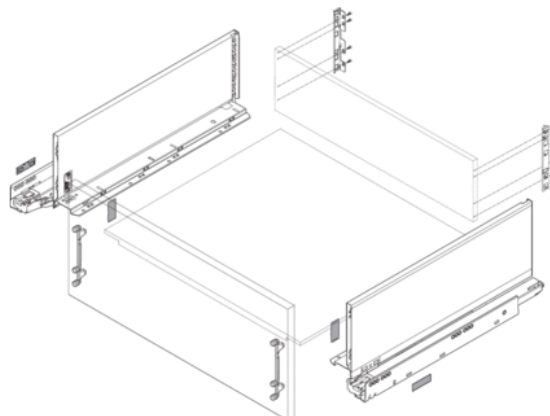

Blum / Sada LEGRABOX BLUMOTION / TIP-ON BLUMOTION*, výška F, 550 mm, 40 kg, orion šedá matná

Artiklové číslo	Tloušťka	Délka	Šířka
78831/9107	0 mm	550 mm	0 mm

Obsah sady v přehledu níže.

Upozornění: uvedené komponenty je nutné objednat samostatně (viz Příslušenství)

- čelní kování (dle zvoleného typu montáže) na vrut 78831/0520, EXPANDO 78831/0696, EXPANDO T 78831/1182
- *TIP-ON BLUMOTION pro bezúchytkovou verzi (pokud je požadováno)

VLASTNOSTI

SPECIFIKACE

Délka **550 mm**

Nábytkové kování

Produktová skupina **Box systémy**

Povrch **Matný**

Barva **Orion šedá**

Nosnost **40 kg**

Jmenovitá délka **550 mm**

Zásuvkové systémy, vodící kolejnice

Výška bočnice **241 mm**