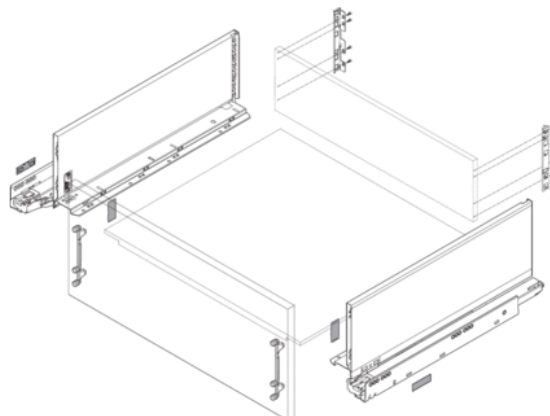

Blum / Sada LEGRABOX BLUMOTION / TIP-ON BLUMOTION*, výška F, 500 mm, 40 kg, orion šedá matná

Artiklové číslo 78831/9106	Tloušťka 0 mm	Délka 500 mm	Šířka 0 mm

Obsah sady v přehledu níže.

Upozornění: uvedené komponenty je nutné objednat samostatně (viz Příslušenství)

- čelní kování (dle zvoleného typu montáže) na vrut 78831/0520, EXPANDO 78831/0696, EXPANDO T 78831/1182
- *TIP-ON BLUMOTION pro bezúchytkovou verzi (pokud je požadováno)

VLASTNOSTI

SPECIFIKACE

Délka **500 mm**

Nábytkové kování

Produktová skupina **Box systémy**

Povrch **Matný**

Barva **Orion šedá**

Nosnost **40 kg**

Jmenovitá délka **500 mm**

Zásuvkové systémy, vodící kolejnice

Výška bočnice **241 mm**

Systém **LEGRABOX**

Výška **F**

Více informací <https://cz.jaf-development.com/shop/kovani-zasuvkove-systemy-vysuvy-pro-skrine-systemy-s-dutou-bocnici-box-systemy-jednoduche-bocnice/blum-sada-legrabox-blumotion-tip-on-blumotion%252a-vyska-f-500-mm-40-kg-orion-seda-matna-p11173782>

Naskenujte QR kód a přejděte přímo na stránku produktu v našem Online-Shopu.