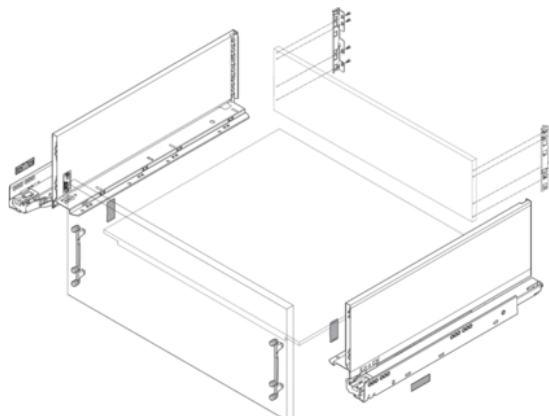

Blum / Sada LEGRABOX BLUMOTION / TIP-ON BLUMOTION*, výška F, 450 mm, 40 kg, orion šedá matná

Artiklové číslo 78831/9105	Tloušťka 0 mm	Délka 450 mm	Šířka 0 mm
--------------------------------------	-------------------------	------------------------	----------------------

Obsah sady v přehledu níže.

Upozornění: uvedené komponenty je nutné objednat samostatně (viz Příslušenství)

- čelní kování (dle zvoleného typu montáže) na vrut 78831/0520, EXPANDO 78831/0696, EXPANDO T 78831/1182
- *TIP-ON BLUMOTION pro bezúchytkovou verzi (pokud je požadováno)

VLASTNOSTI

SPECIFIKACE

Délka **450 mm**

Nábytkové kování

Produktová skupina **Box systémy**

Povrch **Matný**

Barva **Orion šedá**

Nosnost **40 kg**