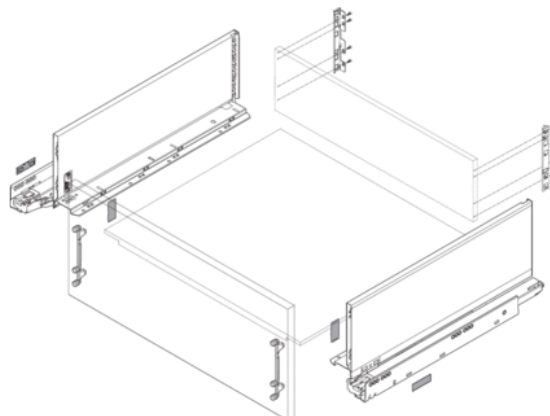

Blum / Sada LEGRABOX BLUMOTION / TIP-ON BLUMOTION*, výška F, 550 mm, 40 kg, hedvábně bílá matná

Artiklové číslo 78831/9104	Tloušťka 0 mm	Délka 550 mm	Šířka 0 mm

Obsah sady v přehledu níže.

Upozornění: uvedené komponenty je nutné objednat samostatně (viz Příslušenství)

- čelní kování (dle zvoleného typu montáže) na vrut 78831/0520, EXPANDO 78831/0696, EXPANDO T 78831/1182
- *TIP-ON BLUMOTION pro bezúchytkovou verzi (pokud je požadováno)

VLASTNOSTI

SPECIFIKACE

Délka **550 mm**

Nábytkové kování

Produktová skupina **Box systémy**

Povrch **Matný**

Barva **Hedvábně bílá**

Nosnost **40 kg**

Jmenovitá délka **550 mm**

Zásuvkové systémy, vodící kolejnice

Výška bočnice **241 mm**

Systém **LEGRABOX**

Výška **F**

Více informací <https://cz.jaf-development.com/shop/kovani-zasuvkove-systemy-vysuvy-pro-skrine-systemy-s-dutou-bocnici-box-systemy-jednoduche-bocnice/blum-sada-legrabox-blumotion-tip-on-blumotion%252a-vyska-f-550-mm-40-kg-hedvabne-bila-matna-p11173766>

Naskenujte QR kód a přejděte přímo na stránku produktu v našem Online-Shopu.