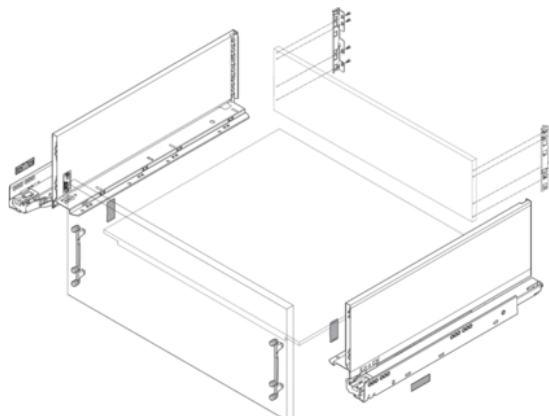

Blum / Sada LEGRABOX BLUMOTION / TIP-ON BLUMOTION*, výška F, 500 mm, 40 kg, hedvábně bílá matná

Artiklové číslo 78831/9103	Tloušťka 0 mm	Délka 500 mm	Šířka 0 mm

Obsah sady v přehledu níže.

Upozornění: uvedené komponenty je nutné objednat samostatně (viz Příslušenství)

- čelní kování (dle zvoleného typu montáže) na vrut 78831/0520, EXPANDO 78831/0696, EXPANDO T 78831/1182
- *TIP-ON BLUMOTION pro bezúchytkovou verzi (pokud je požadováno)

VLASTNOSTI

SPECIFIKACE

Délka **500 mm**

Nábytkové kování

Produktová skupina **Box systémy**

Povrch **Matný**

Barva **Hedvábně bílá**

Nosnost **40 kg**

Jmenovitá délka **500 mm**

Zásuvkové systémy, vodící kolejnice

Výška bočnice **241 mm**

Systém **LEGRABOX**

Výška **F**

Více informací <https://cz.jaf-development.com/shop/kovani-zasuvkove-systemy-vysuvy-pro-skrine-systemy-s-dutou-bocnici-box-systemy-jednoduche-bocnice/blum-sada-legrabox-blumotion-tip-on-blumotion%252a-vyska-f-500-mm-40-kg-hedvabne-bila-matna-p11173758>

Naskenujte QR kód a přejděte přímo na stránku produktu v našem Online-Shopu.