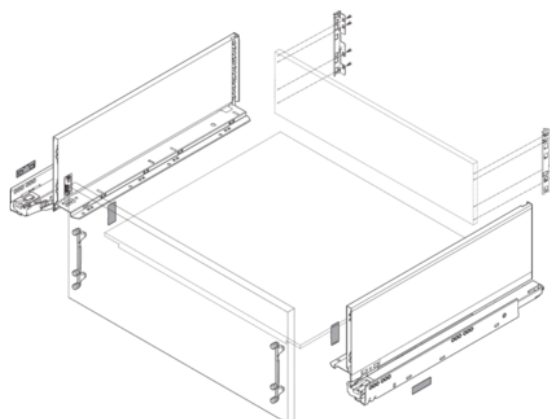

Blum / Sada LEGRABOX BLUMOTION / TIP-ON BLUMOTION*, výška F, 500 mm, 40 kg, hedvábně bílá matná

| | | | |
|-------------------|-------------|---------------|-------------|
| Artiklové číslo | Tloušťka | Délka | Šířka |
| 78831/9103 | 0 mm | 500 mm | 0 mm |

Obsah sady v přehledu níže.

Upozornění: uvedené komponenty je nutné objednat samostatně (viz Příslušenství)

- čelní kování (dle zvoleného typu montáže) na vrut 78831/0520, EXPANDO 78831/0696, EXPANDO T 78831/1182
- *TIP-ON BLUMOTION pro bezúchytkovou verzi (pokud je požadováno)

VLASTNOSTI

SPECIFIKACE

Délka **500 mm**

Nábytkové kování

Produktová skupina **Box systémy**

Povrch **Matný**

Barva **Hedvábně bílá**

Nosnost **40 kg**