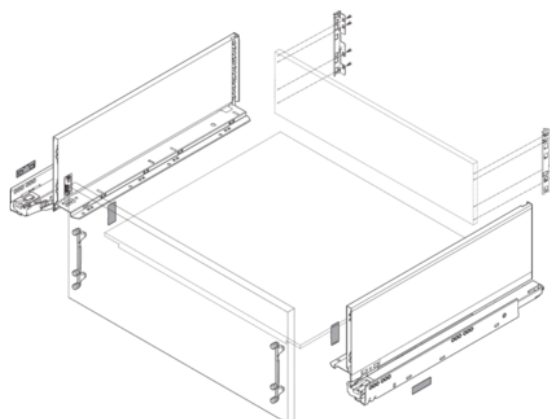

Blum / Sada LEGRABOX BLUMOTION / TIP-ON BLUMOTION*, výška F, 450 mm, 40 kg, hedvábně bílá matná

Artiklové číslo	Tloušťka	Délka	Šířka
78831/9102	0 mm	450 mm	0 mm

Obsah sady v přehledu níže.

Upozornění: uvedené komponenty je nutné objednat samostatně (viz Příslušenství)

- čelní kování (dle zvoleného typu montáže) na vrut 78831/0520, EXPANDO 78831/0696, EXPANDO T 78831/1182
- *TIP-ON BLUMOTION pro bezúchytkovou verzi (pokud je požadováno)

VLASTNOSTI

SPECIFIKACE

Délka **450 mm**

Nábytkové kování

Produktová skupina **Box systémy**

Povrch **Matný**

Barva **Hedvábně bílá**

Nosnost **40 kg**

Jmenovitá délka **450 mm**

Zásuvkové systémy, vodící kolejnice

Výška bočnice **241 mm**

Systém **LEGRABOX**

Výška **F**

Více informací <https://cz.jaf-development.com/shop/kovani-zasuvkove-systemy-vysuvy-pro-skrine-systemy-s-dutou-bocnici-box-systemy-jednoduche-bocnice/blum-sada-legrabox-blumotion-tip-on-blumotion%252a-vyska-f-450-mm-40-kg-hedvabne-bila-matna-p11173750>

Naskenujte QR kód a přejděte přímo na stránku produktu v našem Online-Shopu.