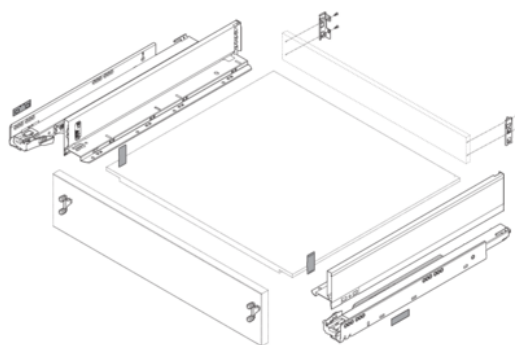

## Blum / Sada LEGRABOX BLUMOTION / TIP-ON BLUMOTION\*, výška M, 550 mm, 40 kg, hedvábně bílá matná

Artiklové číslo <b>78831/9098</b>	Tloušťka <b>0 mm</b>	Délka <b>550 mm</b>	Šířka <b>0 mm</b>
--------------------------------------	-------------------------	------------------------	----------------------

Obsah sady v přehledu níže.

**Upozornění:** uvedené komponenty je nutné objednat samostatně (viz Příslušenství)

- čelní kování (dle zvoleného typu montáže) na vrut 78831/0527, EXPANDO 78831/0694, EXPANDO T 78831/1184
- \*TIP-ON BLUMOTION pro bezúchytkovou verzi (pokud je požadováno)

## SPECIFIKACE

Délka **550 mm**