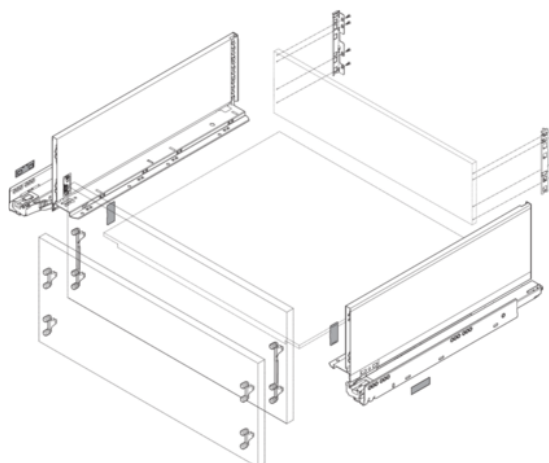

Blum / Sada LEGRABOX BLUMOTION / TIP-ON BLUMOTION*, výška C, 550 mm, 40 kg, orion šedá matná

Artiklové číslo 78831/9095	Tloušťka 0 mm	Délka 550 mm	Šířka 0 mm

Obsah sady v přehledu níže.

Upozornění: uvedené komponenty je nutné objednat samostatně (viz Příslušenství)

- čelní kování (dle zvoleného typu montáže) na vrut 78831/0520, EXPANDO 78831/0696, EXPANDO T 78831/1182
- *TIP-ON BLUMOTION pro bezúchytkovou verzi (pokud je požadováno)

VLASTNOSTI

SPECIFIKACE

Délka **550 mm**

Nábytkové kování

Produktová skupina **Box systémy**

Povrch **Matný**

Barva **Orion šedá**

Nosnost **40 kg**

Jmenovitá délka **550 mm**

Zásuvkové systémy, vodící kolejnice

Výška bočnice **177 mm**

Systém **LEGRABOX**

Výška **C**

Více informací <https://cz.jaf-development.com/shop/kovani-zasuvkove-systemy-vysuvy-pro-skrine-systemy-s-dutou-bocnici-box-systemy-jednoduche-bocnice/blum-sada-legrabox-blumotion-tip-on-blumotion%252a-vyska-c-550-mm-40-kg-orion-seda-matna-p11173698>

Naskenujte QR kód a přejděte přímo na stránku produktu v našem Online-Shopu.