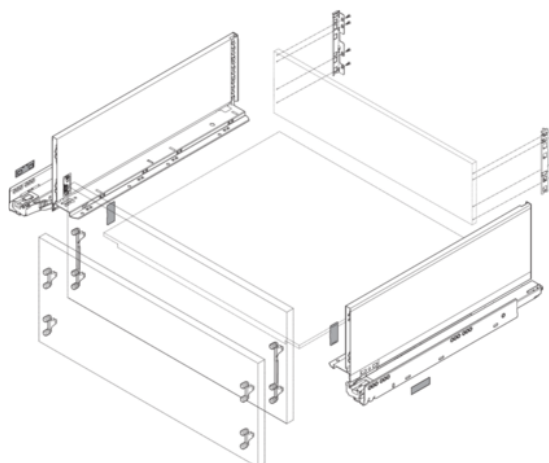

Blum / Sada LEGRABOX BLUMOTION / TIP-ON BLUMOTION*, výška C, 500 mm, 40 kg, orion šedá matná

| | | | |
|--------------------------------------|-------------------------|------------------------|----------------------|
| Artiklové číslo 78831/9094 | Tloušťka 0 mm | Délka 500 mm | Šířka 0 mm |
|--------------------------------------|-------------------------|------------------------|----------------------|

Obsah sady v přehledu níže.

Upozornění: uvedené komponenty je nutné objednat samostatně (viz Příslušenství)

- čelní kování (dle zvoleného typu montáže) na vrut 78831/0520, EXPANDO 78831/0696, EXPANDO T 78831/1182
- *TIP-ON BLUMOTION pro bezúchytkovou verzi (pokud je požadováno)

VLASTNOSTI

SPECIFIKACE

Délka **500 mm**

Nábytkové kování

Produktová skupina **Box systémy**

Povrch **Matný**

Barva **Orion šedá**

Nosnost **40 kg**