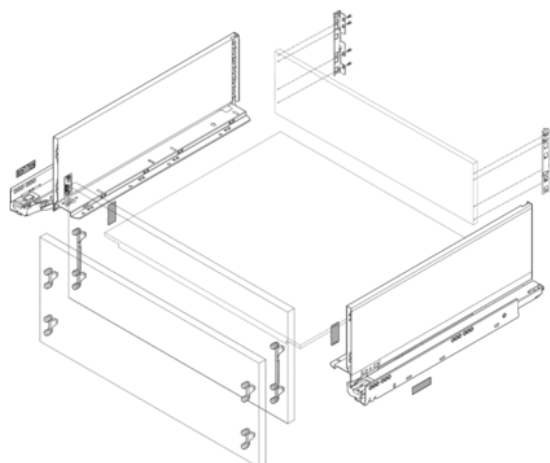

Blum / Sada LEGRABOX BLUMOTION / TIP-ON BLUMOTION*, výška C, 450 mm, 40 kg, orion šedá matná

Artiklové číslo 78831/9093	Tloušťka 0 mm	Délka 450 mm	Šířka 0 mm
--------------------------------------	-------------------------	------------------------	----------------------

Obsah sady v přehledu níže.

Upozornění: uvedené komponenty je nutné objednat samostatně (viz Příslušenství)

- čelní kování (dle zvoleného typu montáže) na vrut 78831/0520, EXPANDO 78831/0696, EXPANDO T 78831/1182
- *TIP-ON BLUMOTION pro bezúchytkovou verzi (pokud je požadováno)

VLASTNOSTI

SPECIFIKACE

Délka **450 mm**

Nábytkové kování

Produktová skupina **Box systémy**

Povrch **Matný**

Barva **Orion šedá**

Nosnost **40 kg**

Jmenovitá délka **450 mm**

Zásuvkové systémy, vodící kolejnice

Výška bočnice **177 mm**

Systém **LEGRABOX**

Výška **C**

Více informací <https://cz.jaf-development.com/shop/kovani-zasuvkove-systemy-vysuvy-pro-skrine-systemy-s-dutou-bocnici-box-systemy-jednoduche-bocnice/blum-sada-legrabox-blumotion-tip-on-blumotion%252a-vyska-c-450-mm-40-kg-orion-seda-matna-p11173675>