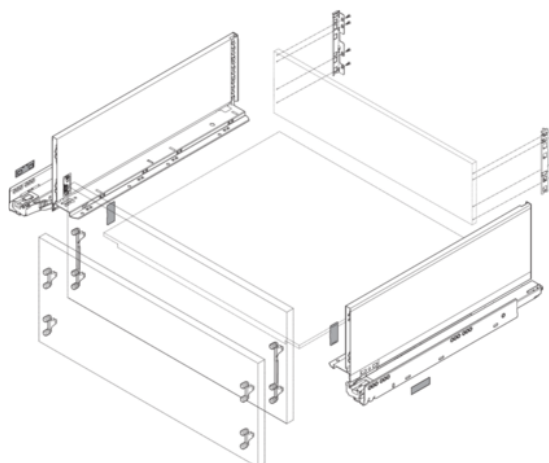

Blum / Sada LEGRABOX BLUMOTION / TIP-ON BLUMOTION*, výška C, 550 mm, 40 kg, hedvábně bílá matná

Artiklové číslo 78831/9092	Tloušťka 0 mm	Délka 550 mm	Šířka 0 mm

Obsah sady v přehledu níže.

Upozornění: uvedené komponenty je nutné objednat samostatně (viz Příslušenství)

- čelní kování (dle zvoleného typu montáže) na vrut 78831/0520, EXPANDO 78831/0696, EXPANDO T 78831/1182
- *TIP-ON BLUMOTION pro bezúchytkovou verzi (pokud je požadováno)

VLASTNOSTI

SPECIFIKACE

Délka **550 mm**

Nábytkové kování

Produktová skupina **Box systémy**

Povrch **Matný**

Barva **Hedvábně bílá**

Nosnost **40 kg**

Jmenovitá délka **550 mm**

Zásuvkové systémy, vodící kolejnice

Výška bočnice **177 mm**

Systém **LEGRABOX**

Výška **C**

Více informací <https://cz.jaf-development.com/shop/kovani-zasuvkove-systemy-vysuvy-pro-skrine-systemy-s-dutou-bocnici-box-systemy-jednoduche-bocnice/blum-sada-legrabox-blumotion-tip-on-blumotion%252a--vyska-c--550-mm--40-kg--hedvabne-bila-matna-p11173645>

Naskenujte QR kód a přejděte přímo na stránku produktu v našem Online-Shopu.