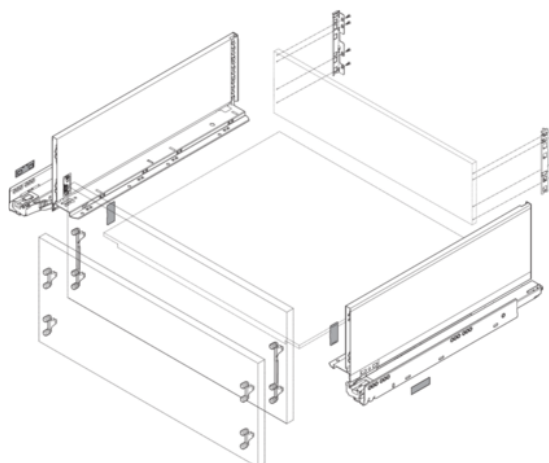

Blum / Sada LEGRABOX BLUMOTION / TIP-ON BLUMOTION*, výška C, 500 mm, 40 kg, hedvábně bílá matná

Artiklové číslo	Tloušťka	Délka	Šířka
78831/9091	0 mm	500 mm	0 mm

Obsah sady v přehledu níže.

Upozornění: uvedené komponenty je nutné objednat samostatně (viz Příslušenství)

- čelní kování (dle zvoleného typu montáže) na vrut 78831/0520, EXPANDO 78831/0696, EXPANDO T 78831/1182
- *TIP-ON BLUMOTION pro bezúchytkovou verzi (pokud je požadováno)

VLASTNOSTI

SPECIFIKACE

Délka **500 mm**

Nábytkové kování

Produktová skupina **Box systémy**

Povrch **Matný**

Barva **Hedvábně bílá**

Nosnost **40 kg**

Jmenovitá délka **500 mm**

Zásuvkové systémy, vodící kolejnice

Výška bočnice **177 mm**

Systém **LEGRABOX**

Výška **C**

Více informací <https://cz.jaf-development.com/shop/kovani-zasuvkove-systemy-vysuvy-pro-skrine-systemy-s-dutou-bocnici-box-systemy-jednoduche-bocnice/blum-sada-legrabox-blumotion-tip-on-blumotion%252a-vyska-c-500-mm-40-kg-hedvabne-bila-matna-p11173622>