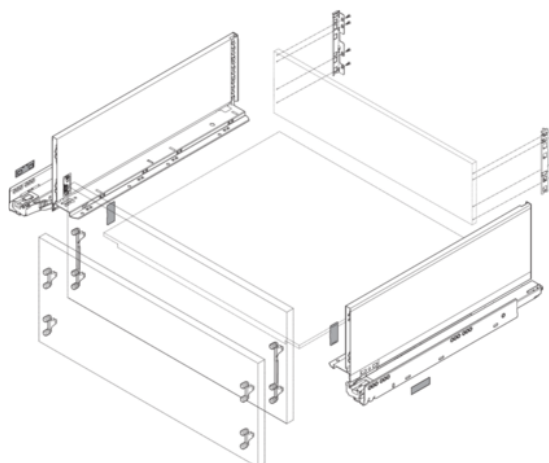

Blum / Sada LEGRABOX BLUMOTION / TIP-ON BLUMOTION*, výška C, 450 mm, 40 kg, hedvábně bílá matná

Artiklové číslo 78831/9090	Tloušťka 0 mm	Délka 450 mm	Šířka 0 mm
--------------------------------------	-------------------------	------------------------	----------------------

Obsah sady v přehledu níže.

Upozornění: uvedené komponenty je nutné objednat samostatně (viz Příslušenství)

- čelní kování (dle zvoleného typu montáže) na vrut 78831/0520, EXPANDO 78831/0696, EXPANDO T 78831/1182
- *TIP-ON BLUMOTION pro bezúchytkovou verzi (pokud je požadováno)

VLASTNOSTI

SPECIFIKACE

Délka **450 mm**

Nábytkové kování

Produktová skupina **Box systémy**

Povrch **Matný**

Barva **Hedvábně bílá**

Nosnost **40 kg**

Jmenovitá délka **450 mm**

Zásuvkové systémy, vodící kolejnice

Výška bočnice **177 mm**

Systém **LEGRABOX**

Výška **C**

Více informací <https://cz.jaf-development.com/shop/kovani-zasuvkove-systemy-vysuvy-pro-skrine-systemy-s-dutou-bocnici-box-systemy-jednoduche-bocnice/blum-sada-legrabox-blumotion-tip-on-blumotion%252a--vyska-c--450-mm--40-kg--hedvabne-bila-matna-p11173590>