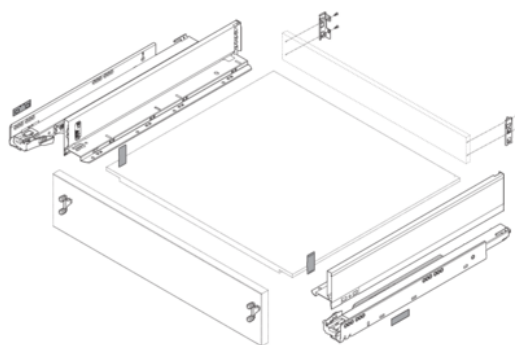

Blum / Sada LEGRABOX BLUMOTION / TIP-ON BLUMOTION*, výška M, 450 mm, 40 kg, hedvábně bílá matná

Artiklové číslo	Tloušťka	Délka	Šířka
78831/9096	0 mm	450 mm	0 mm

Obsah sady v přehledu níže.

Upozornění: uvedené komponenty je nutné objednat samostatně (viz Příslušenství)

- čelní kování (dle zvoleného typu montáže) na vrut 78831/0527, EXPANDO 78831/0694, EXPANDO T 78831/1184
- *TIP-ON BLUMOTION pro bezúchytkovou verzi (pokud je požadováno)

VLASTNOSTI

SPECIFIKACE

Délka **450 mm**

Nábytkové kování

Produktová skupina **Box systémy**

Povrch **Matný**

Barva **Hedvábně bílá**

Nosnost **40 kg**

Jmenovitá délka **450 mm**

Zásuvkové systémy, vodící kolejnice

Výška bočnice **90.5 mm**

Systém **LEGRABOX**

Výška **M**

Více informací <https://cz.jaf-development.com/shop/kovani-zasuvkove-systemy-vysuvy-pro-skrine-systemy-s-dutou-bocnici-box-systemy-jednoduche-bocnice/blum-sada-legrabox-blumotion-tip-on-blumotion%252a-vyska-m-450-mm-40-kg-hedvabne-bila-matna-p10971014>