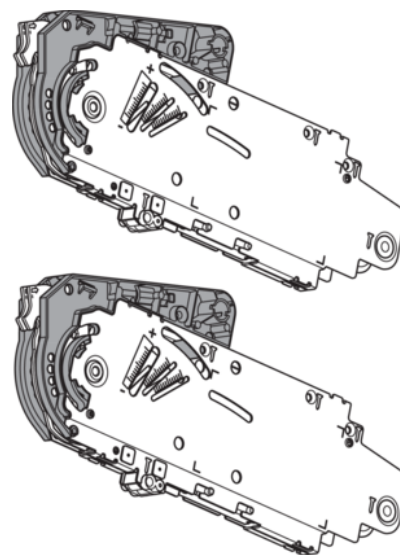

## Blum 20S2E00.05 / AVENTOS HS výkyvný výklop, Zdvihací mechanismus, pro SERVO-DRIVE, typ E, pozink, sada 2 ks

Artiklové číslo      Tloušťka      Délka      Šířka  
**78831/0236**      **0 mm**      **0 mm**      **0 mm**

- > AVENTOS HS, výkyvný výklop, zdvihací mechanismus
- > typ E
- > min. světlá hloubka korpusu: 276 mm
- > připevnění na korpus: přišroubováním
- > symetrický: ano
- > výška korpusu/hmotnost čela: od 526 mm (6,25 – 13 kg) do 675 mm (5 – 11 kg)