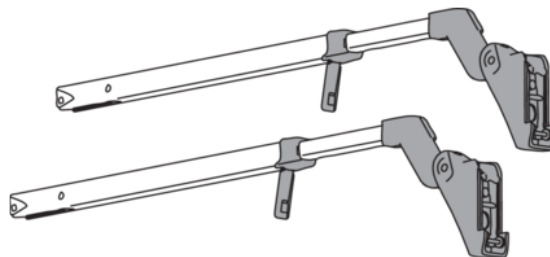

Blum 20F3800.01 / AVENTOS HF skládací výklop, Teleskop - Sada, výška korpusu 700-900 mm, symetrický, poniklované

Artiklové číslo 78831/0227	Tloušťka 0 mm	Délka 0 mm	Šířka 0 mm
--------------------------------------	-------------------------	----------------------	----------------------

- > skládací výklop AVENTOS HF teleskop
- > výška korpusu: 700-900 mm
- > materiál: ocel
- > symetrický: ano

VLASTNOSTI

SPECIFIKACE

Hmotnost **0,578 kg**

Nábytkové kování

Produktová skupina **Skládací výklopy**

Základní materiál **Ocel**

Povrch **Poniklované**

Číslo výrobce **20F3800.01**

Symetrický **Ano**

Výška korpusu **700 - 900 mm**

Výklopné kování

Systém výklopu **AVENTOS HF**

Více informací <https://cz.jaf-development.com/shop/kovani-vyklopne-a-sklopne-kovani/blum-20f380001--aventos-hf-skladaci-vyklop--teleskop---sada--vyska-korpusu-700-900-mm--symetricky--poniklovane-p1017768>