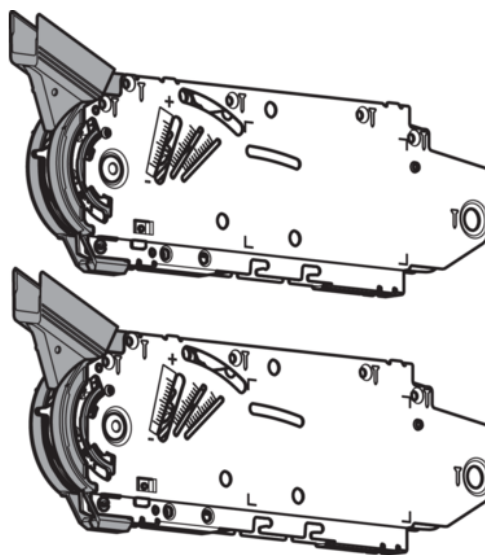

## Blum 20F2200.05 / AVENTOS HF skládací výklop, Zdviháč, vhodné pro SERVO-DRIVE, LF=2600 – 5500 (u 2 kusů), pozink, sada 2 ks

|                   |             |             |             |
|-------------------|-------------|-------------|-------------|
| Artiklové číslo   | Tloušťka    | Délka       | Šířka       |
| <b>78831/0223</b> | <b>0 mm</b> | <b>0 mm</b> | <b>0 mm</b> |

- > skládací výklop AVENTOS HF Zdviháč
- > ukazatel výkonnosti: 2600 – 5500 (u 2 kusů)
- > min. světlá hloubka korpusu: 278 mm
- > připevnění na korpus: přišroubováním
- > symetrický: ano

### Složení:

- > 2x symetrický zdvihadí mechanismus
- > 8x vrut  $\varnothing$  4 x 35 mm