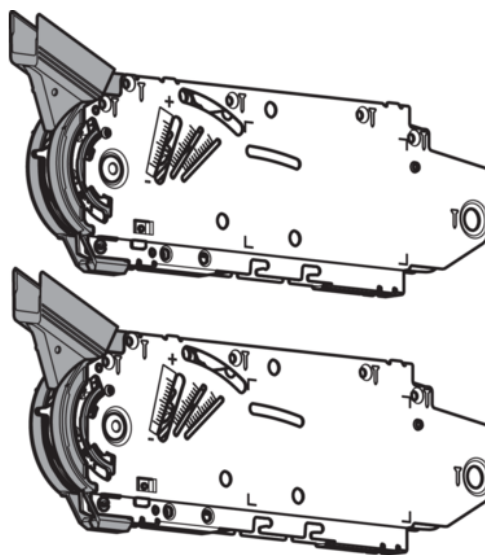

Blum 20F2800.05 / AVENTOS HF skládací výklop, Zdvíhač, vhodné pro SERVO-DRIVE, LF=9000 – 17250 (u 2 kusů), pozink, sada 2 ks

Artiklové číslo	Tloušťka	Délka	Šířka
78831/0222	0 mm	0 mm	0 mm

- > skládací výklop AVENTOS HF zdvíhač
- > ukazatel výkonnosti: 9000 –17250 (u 2 kusů)
- > min. světlá hloubka korpusu: 278 mm
- > připevnění na korpus: přišroubováním
- > symetrický: Ano

Složení:

- > 2x symetrický zdvíhací mechanismus
- > 8x vrut \varnothing 4 x 35 mm

VLASTNOSTI

SPECIFIKACE

Hmotnost **2,5 kg**

Nábytkové kování

Produktová skupina **Skládací výklopy**

Povrch **Pozink**

Montáž **K přišroubování**

Číslo výrobce **20F2800.05**

Symetrický **Ano**

Výklopné kování

Systém výklopu **AVENTOS HF**

Ukazatel výkonnosti LF **9000-17250**

Více informací <https://cz.jaf-development.com/shop/kovani-vyklopne-a-sklapne-kovani/blum-20f280005--aventos-hf-skladaci-vyklop--zdvihac--vhodne-pro-servo-drive--lf%253d9000---17250-u-2-kusu--pozink--sada-2-ks~p1017726>

Naskenujte QR kód a přejděte přímo na stránku produktu v našem Online-Shopu.

PŘÍSLUŠENSTVÍ

Závěsy nábytkové a speciální

Blum 70Z558E.TL / Naložený závěs CLIP top 120°, bez pružiny, EXPANDO, poniklováno

Artiklové číslo