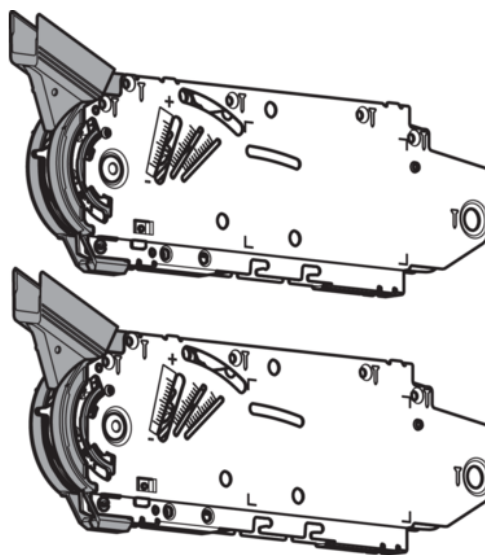

Blum 20F2500.05 / AVENTOS HF skládací výklop, Zdvíhač, vhodné pro SERVO-DRIVE, LF=5350 – 10150 (u 2 kusů), pozink, sada 2 ks

Artiklové číslo	Tloušťka	Délka	Šířka
78831/0221	0 mm	0 mm	0 mm

- > skládací výklop AVENTOS HF zdvíhač
- > ukazatel výkonnosti: 5350 –10150 (u 2 kusů)
- > min. světlá hloubka korpusu: 278 mm
- > připevnění na korpus: přišroubováním
- > symetrický: ano

Složení:

- > 2x symetrický zdvíhací mechanismus
- > 8x vrut \varnothing 4 x 35 mm

VLASTNOSTI

SPECIFIKACE

Hmotnost **2,5 kg**

Nábytkové kování

Produktová skupina **Skládací výklopy**

Povrch **Pozink**

Montáž **K přišroubování**

Číslo výrobce **20F2500.05**

Symetrický **Ano**

Výklopné kování

Systém výklopu **AVENTOS HF**

Ukazatel výkonnosti LF **5350-10150**

Více informací <https://cz.jaf-development.com/shop/kovani-vyklopne-a-sklapne-kovani/blum-20f250005--aventos-hf-skladaci-vyklop--zdvihac--vhodne-pro-servo-drive--lf%253d5350---10150-u-2-kusu--pozink--sada-2-ks~p1017718>

Naskenujte QR kód a přejděte přímo na stránku produktu v našem Online-Shopu.

PŘÍSLUŠENSTVÍ

Závěsy nábytkové a speciální

Blum 70Z558E.TL / Naložený závěs CLIP top 120°, bez pružiny, EXPANDO, poniklováno

Artiklové číslo