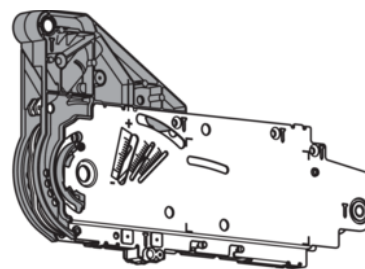

## Blum 20L2900.05 / AVENTOS HL zdvihací výklop, vhodné pro SERVO-DRIVE, sada 2 ks, pozink

Artiklové číslo	Tloušťka	Délka	Šířka
<b>78831/0210</b>	<b>0 mm</b>	<b>0 mm</b>	<b>0 mm</b>

- > AVENTOS HL zdvihací výklop, zdvihač
- > min. světlá hloubka korpusu: 278 mm
- > připevnění na korpus: přišroubováním
- > symetrický: ano
- > výška korpusu/hmotnost čela: od 350 – 399 mm (13,5 – 20 kg) do 450 – 580 mm (8,25 – 16,5 kg)

### Složení:

- > 2x symetrický zdvihací mechanismus
- > 10x vrut o průměru 4x35 mm