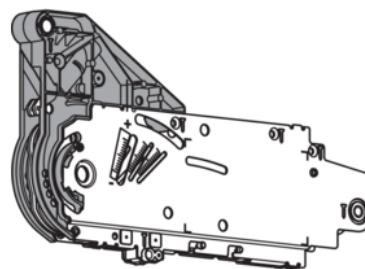

## Blum 20L2900.05 / AVENTOS HL zdvihací výklop, vhodné pro SERVO-DRIVE, sada 2 ks, pozink

Artiklové číslo	Tloušťka	Délka	Šířka
<b>78831/0210</b>	<b>0 mm</b>	<b>0 mm</b>	<b>0 mm</b>

- > AVENTOS HL zdvihací výklop, zdvihač
- > min. světlá hloubka korpusu: 278 mm
- > připevnění na korpus: přišroubováním
- > symetrický: ano
- > výška korpusu/hmotnost čela: od 350 – 399 mm (13,5 – 20 kg) do 450 – 580 mm (8,25 – 16,5 kg)

### Složení:

- > 2x symetrický zdvihací mechanismus
- > 10x vrut o průměru 4x35 mm