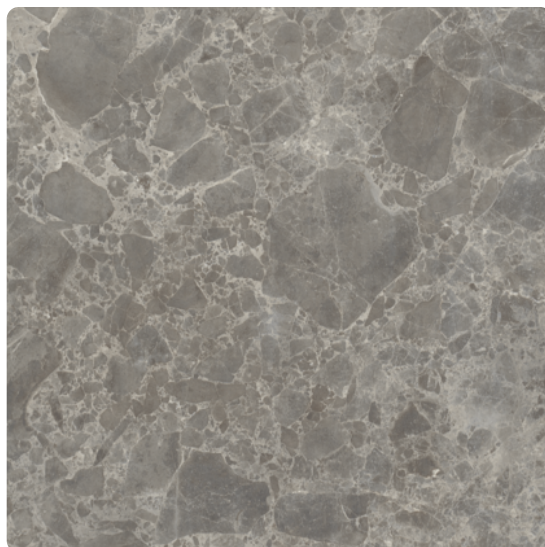

## ABS hrana Egger F095 ST87 Mramor Siena šedý

Artiklové číslo	Šířka	Tloušťka x délka
<b>24761/0095</b>	<b>43 mm</b>	<b>1,5 x 25 000 mm</b>

Pouze dokonale sladěný okraj povrchové úpravy dodává výrobku potřebný dojem. Program hran EGGER je kompletní řešení pro všechny dekorativní povrchy.

### DEKOR

**F095 ST87 Mramor Siena šedý**  
Povrchová struktura Mineral Ceramic