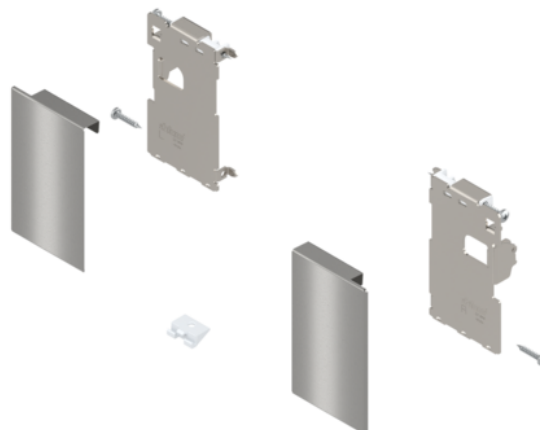

Blum ZI7.0MIO / LEGRABOX upevnění čela pro vnitřní zásuvku, výška M, nerez, pár L+P

Artiklové číslo Tloušťka Délka Šířka
78831/1489 **0 mm** **0 mm** **0 mm**

- > systém vedení: LEGRABOX
- > typ čelního kování: pro vnitřní zásuvku
- > řešení designu: LEGRABOX pure
- > varianta čelního kování: výška M
- > materiál: ocel
- > barva/povrch: nerez
- > spojení čelního upevnění s předním dílem: přišroubováním
- > spojení čelního kování s bočnicí: vsazením
- > doplňky: krytky, zarážka, šrouby, příbaleny
- > rozsah artiklu: pravá+levá

Sada obsahuje:

- > 1× upevnění čela vlevo/vpravo
- > 1× krytky zvenku vlevo/vpravo
- > 1× podpěra dna
- > 4× šrouby

VLASTNOSTI

SPECIFIKACE

Hmotnost **0,35 kg**

Nábytkové kování

Produktová skupina **Box systémy**

Základní materiál **Nerez**

Povrch **Nerez podél. broušený lakovaný**

Číslo výrobce **ZI7.0MIO**

Provedení **Levá a pravá**

Zásuvkové systémy, vodící kolejnice

Systém **LEGRABOX**

Více informací <https://cz.jaf-development.com/shop/kovani-/zasuvkove-systemy--vysuvy-pro-skrine/-systemy-s-dutou-bocnici-box-systemy--jednoduche-bocnice/blum-zi70mi0--legrabox-uepneni-cela-pro-vnitri-zasuvku--vyska-m--nerez--par-lp-p10113497>