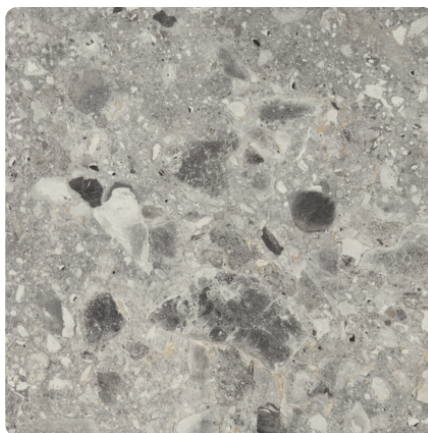

## F021 ST75 Terrazzo Triestino šedé

Číslo dekoru **F021**

Výrobce, značka **EGGER**

Náhled na celou desku

Detailní náhled

Povrch

Parametr	Hodnota
Světlost	<b>Střední</b>
Druh dekoru	<b>Kamenný</b>
Vzor	<b>Abstraktní</b>
Číslo dekoru	<b>F021</b>
Struktura povrchu	<b>ST75 Mineral Satin</b>
Kamenný	<b>Kámen</b>

#### Zádové desky

Zádová deska Egger F021 ST75 Terrazzo Triestino šedé / F030 ST75 Travertin Margalida

Artiklové číslo  
**50391/0024**

Tloušťka  
**8 mm**

Délka  
**4100 mm**

Více informací <https://cz.jaf-development.com/decorfinder/F021-ST75-Terrazzo-Triestino-sede~d6614848>