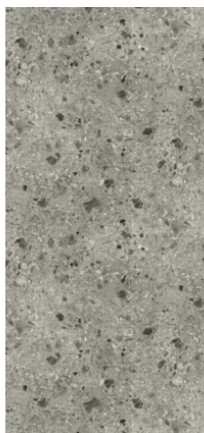

## F021 ST75 Terrazzo Triestino šedé

Číslo dekoru **F021**

Výrobce, značka **EGGER**

Náhled na celou desku

Detailní náhled

Povrch

Parametr	Hodnota
Světlost	<b>Střední</b>
Druh dekoru	<b>Kamenný</b>
Vzor	<b>Abstraktní</b>
Číslo dekoru	<b>F021</b>
Struktura povrchu	<b>ST75 Mineral Satin</b>
Kamenný	<b>Kámen</b>