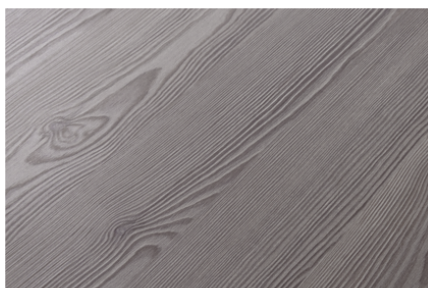

U998 ST38 Shadow Black

Číslo dekoru **U998**

Výrobce, značka **EGGER**

Detailní náhled

Povrch

Parametr	Hodnota
Světlost	Tmavý
Druh dekoru	Uni barvy
Odstín	Černá
Vzor	Podélná
Číslo dekoru	U998
Struktura povrchu	ST38 Feelwood Pinegrain

Výrobce, značka

Produkty s tímto dekorem

ABS hrany

ABS hrana Egger U998 ST38 Shadow Black

Artiklové číslo

24553/0998

Šířka

43 mm