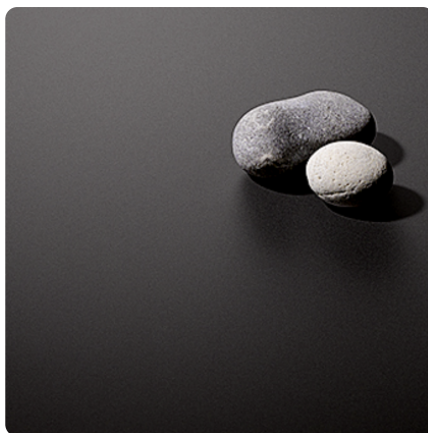

U599 PM Indigo modrá

Číslo dekoru **U599**

Výrobce, značka **EGGER PerfectSense**

Detailní náhled

Povrch

Parametr	Hodnota
Světlost	Tmavý
Druh dekoru	Uni barvy
Odstín	Modrá
Vzor	Uni barvy
NCS	S8005-R80B
Číslo dekoru	U599
Struktura povrchu	Matný
Struktura povrchu	PM Hluboký mat / PerfectSense